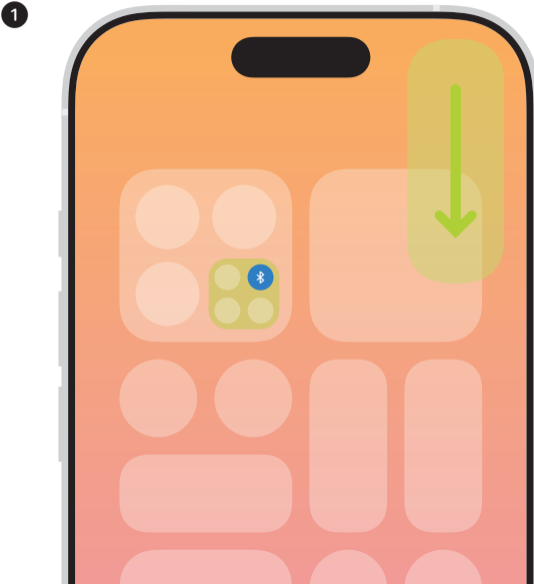

- ▶||
- ▶▶
- ◀◀
- 📞
- 📞 ↻ 📞
- 📞
- Siri
- 🔊

- 🧑👤 ↻ 🧑👤
- Press to switch between listening modes.
Dinleme modları arasında geçiş yapmak için basın.

- 🎧)) 📱
- To connect to other devices, press the button until the light blinks white. Then choose AirPods Max in Bluetooth settings.
Diğer aygıtlara bağlanmak için ışık beyaz yanıp sönmeye kadar düğmeye basın. Sonra Bluetooth ayarlarında AirPods Max'i seçin.

AirPods Max

Turn on Bluetooth®.
Bluetooth® seçeneğini açın.

- Noise Control
Gürültü Denetimi
- Spatial Audio
Uzamsal Ses

Scan to learn more in the
AirPods User Guide.
AirPods Kullanma Kılavuzu'nda
daha fazla bilgi edinmek için tarayın.